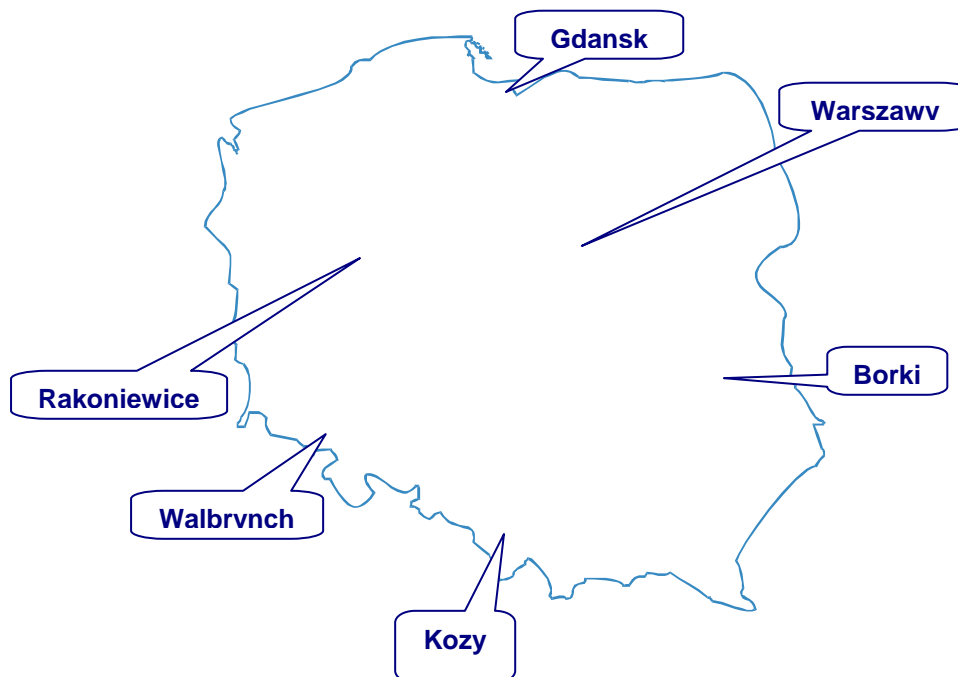

☎ +48-81 859 51 27

**WALBRZYCH:**

**Gromcar (Walbrzych)**

Pluga 12, 58-300 WALBRZYCH

☎ +48-74 854 59 86

**WARSZAWY:**

**Triada Bus Service**

Pogonowskiego 10, 05-126 Nieporet

## Tanska - Danmark